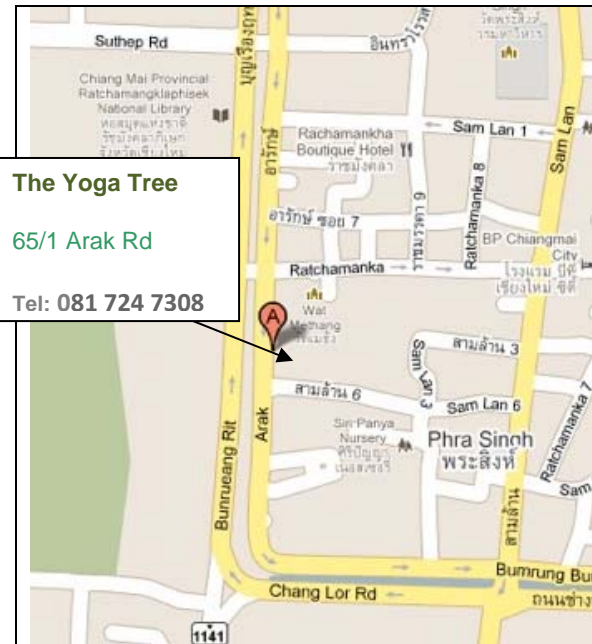

**The Yoga Tree**

65/1 Arak Rd

Tel: 081 724 7308

**Directions for Taxi**

โยคะทรี 65/1 ถ.อารักษ์ ฝั่งด้านใน  
คูเมือง ตรงข้ามโรงเรียน  
วัดโนนทัยพายัพ เลี้ยวซ้าย เข้าซอย  
เอ็ม อพาร์ทเมนต์

Join us for

**Dance, Movement, Yoga, Meditation &  
Well-being, Events, Festivals**

โยคะทรี 65/1 ถ.อารักษ์ ฝั่งด้านใน  
คูเมือง ตรงข้ามโรงเรียน  
วัดโนนทัยพายัพ เลี้ยวซ้าย เข้าซอย  
เอ็ม อพาร์ทเมนต์

Join us for

**Dance, Movement, Yoga, Meditation &  
Well-being, Events, Festivals**

For schedules and more info visit...

[www.theyogatree.org](http://www.theyogatree.org)

email us: [infoyogatree@gmail.com](mailto:infoyogatree@gmail.com)

**The Yoga Tree**

65/1 Arak Rd

Tel: 081 724 7308

**Directions for Taxi**

โยคะทรี 65/1 ถ.อารักษ์ ฝั่งด้านใน  
คูเมือง ตรงข้ามโรงเรียน  
วัดโนนทัยพายัพ เลี้ยวซ้าย เข้าซอย  
เอ็ม อพาร์ทเมนต์