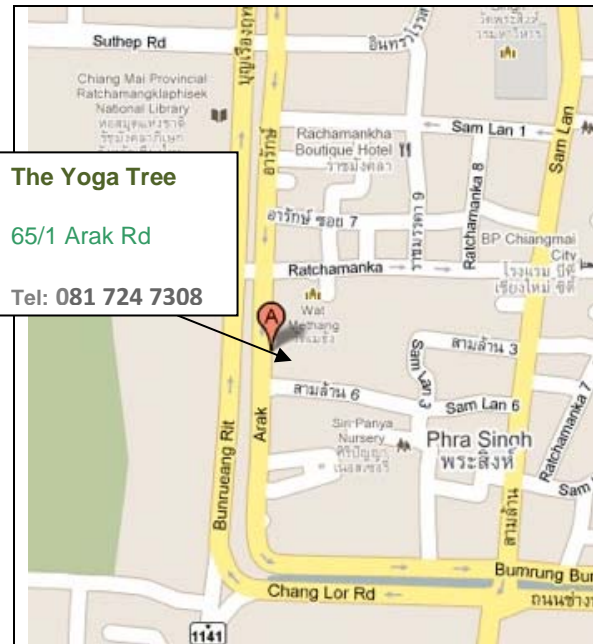

The Yoga Tree

65/1 Arak Rd

Tel: 081 724 7308

Directions for Taxi

โยคะทรี 65/1 ถ.อารักษ์ ฝั่งด้านใน
คูเมือง ตรงข้ามโรงเรียน
วัดโนนทัยพายัพ เลี้ยวซ้าย เข้าซอย
เอ็ม อพาร์ทเมนต์

Join us for

**Dance, Movement, Yoga, Meditation &
Well-being, Events, Festivals**

For schedules and more info visit...

www.theyogatree.org

email us: infoyogatree@gmail.com