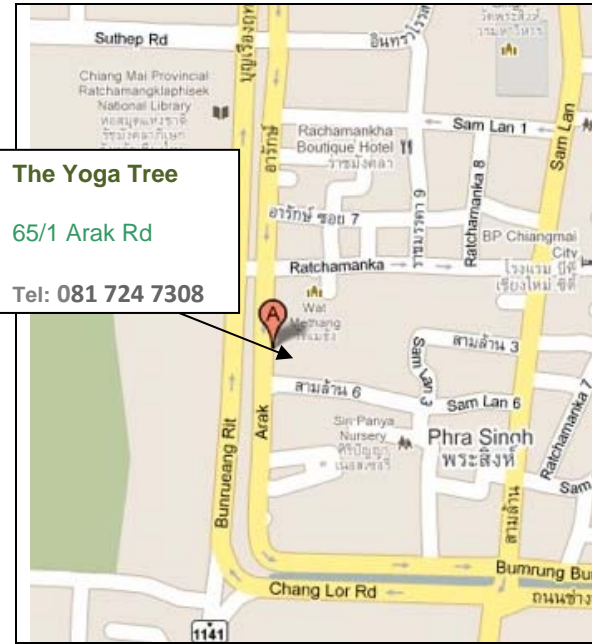

The Yoga Tree

65/1 Arak Rd

Tel: 081 724 7308

Directions for Taxi

โยคะทรี 65/1 ถ.อารักษ์ ฝั่งด้านใน
คูเมือง ตรงข้ามโรงเรียน
วัดโนนทัยพายัพ เลี้ยวซ้าย เข้าซอย
เอ็ม อพาร์ทเมนต์

Join us for

**Dance, Movement, Yoga, Meditation &
Well-being, Events, Festivals**

For schedules and more info visit...

www.theyogatree.org

email us: infoyogatree@gmail.com